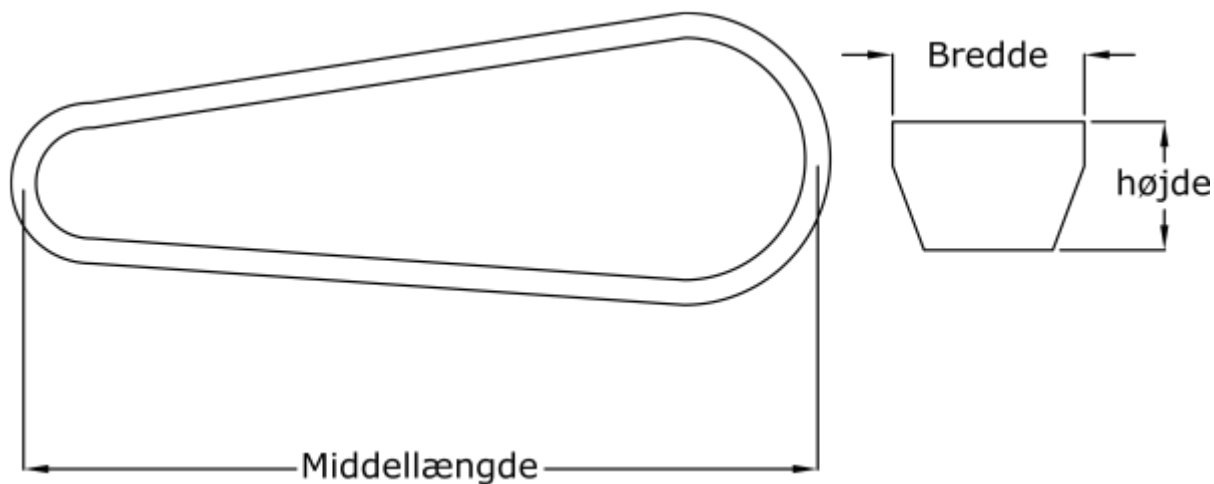

Varenummer: 601905400210
Beskrivelse: Gates kilerem Hi-power Dubl-V CC210

Mål

Bredde	= 22
Højde	= 12
Indvendig længde	= 5405
Middellængde	= 5440
Type	= CC210